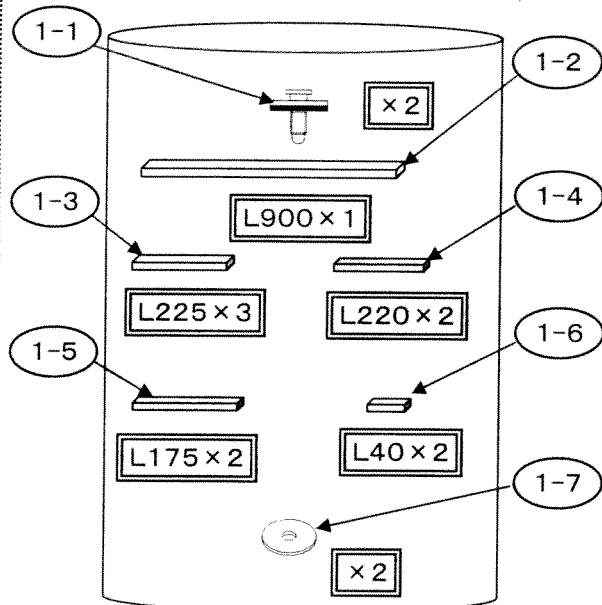

P/No ; E7210FJ600##/E7210FJ600NN

IMPREZA Roof spoiler
 IMPREZA Bequet arriere
 IMPREZA Dachspoiler
 IMPREZA Spoiler tetto
 IMPREZA Deflector de aire del techo

INSTALLATION INSTRUCTION
 GUIDE D' INSTALLATION
 EINBAUANLEITUNG
 MANUALE D' INSTALLAZIONE
 MANUAL DE INSTALACION

④ (Only E7210FJ600NN)

(Only E7210FJ600NN)

1 (Only E7210FJ600NN)

2 (Only E7210FJ600NN)

15

16