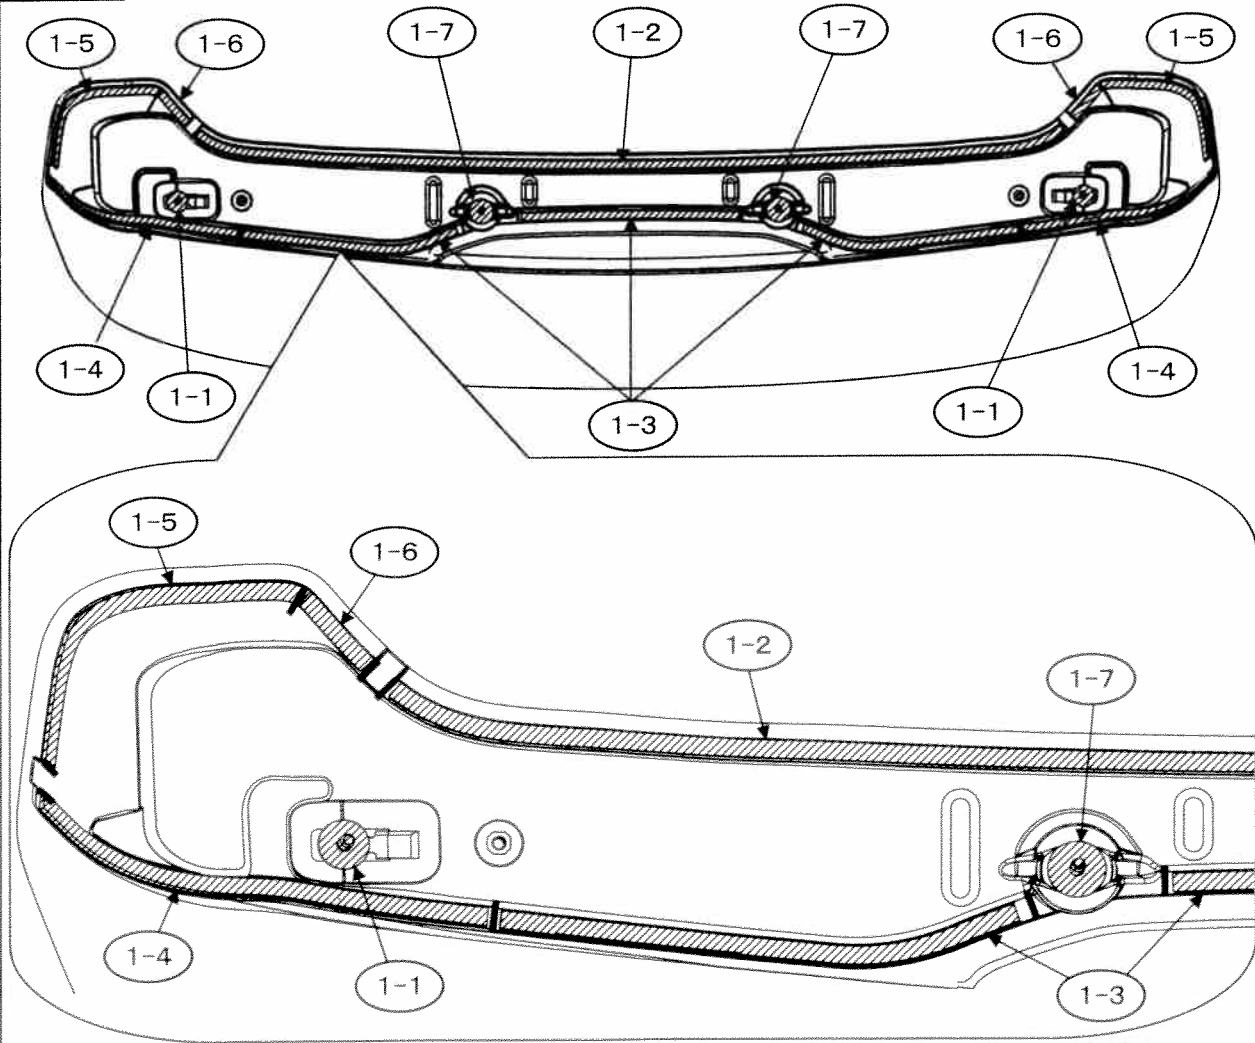

P/No ; E7210FJ600##/E7210FJ600NN

IMPREZA Roof spoiler
 IMPREZA Bequet arriere
 IMPREZA Dachspoiler
 IMPREZA Spoiler tetto
 IMPREZA Deflector de aire del techo

INSTALLATION INSTRUCTION
 GUIDE D' INSTALLATION
 EINBAUANLEITUNG
 MANUALE D' INSTALLAZIONE
 MANUAL DE INSTALACION

④ (Only E7210FJ600NN)

(Only E7210FJ600NN)

1 (Only E7210FJ600NN)

2 (Only E7210FJ600NN)

15

16